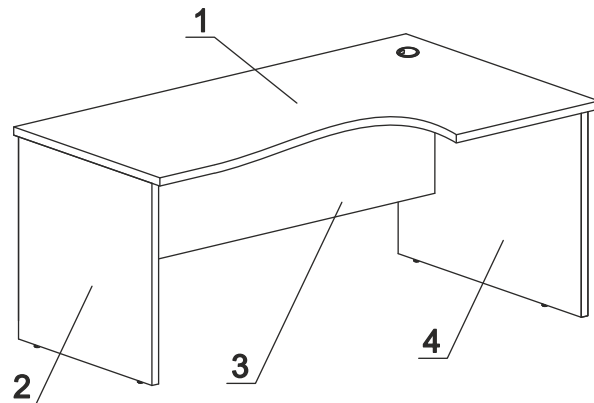

	а		б		в		г		д		е		ж
Эксцентрик 16	5 шт.	Евровинт 50	4 шт.	Заглушка эксцентрика	5 шт.	Дюбель 30мм	5 шт.	Ножка М6	4 шт.	Розетка каб.канала	1 шт.	Загл. к ев. винту	4 шт.

Наименование деталей

- | | | |
|----|-------------------------------|-------|
| 1. | Крышка стола 1350x900 | 1 шт. |
| 2. | Боковина стола левая 720x446 | 1 шт. |
| 3. | Лицевая панель 1208x356 | 1 шт. |
| 4. | Боковина стола правая 730x720 | 1 шт. |