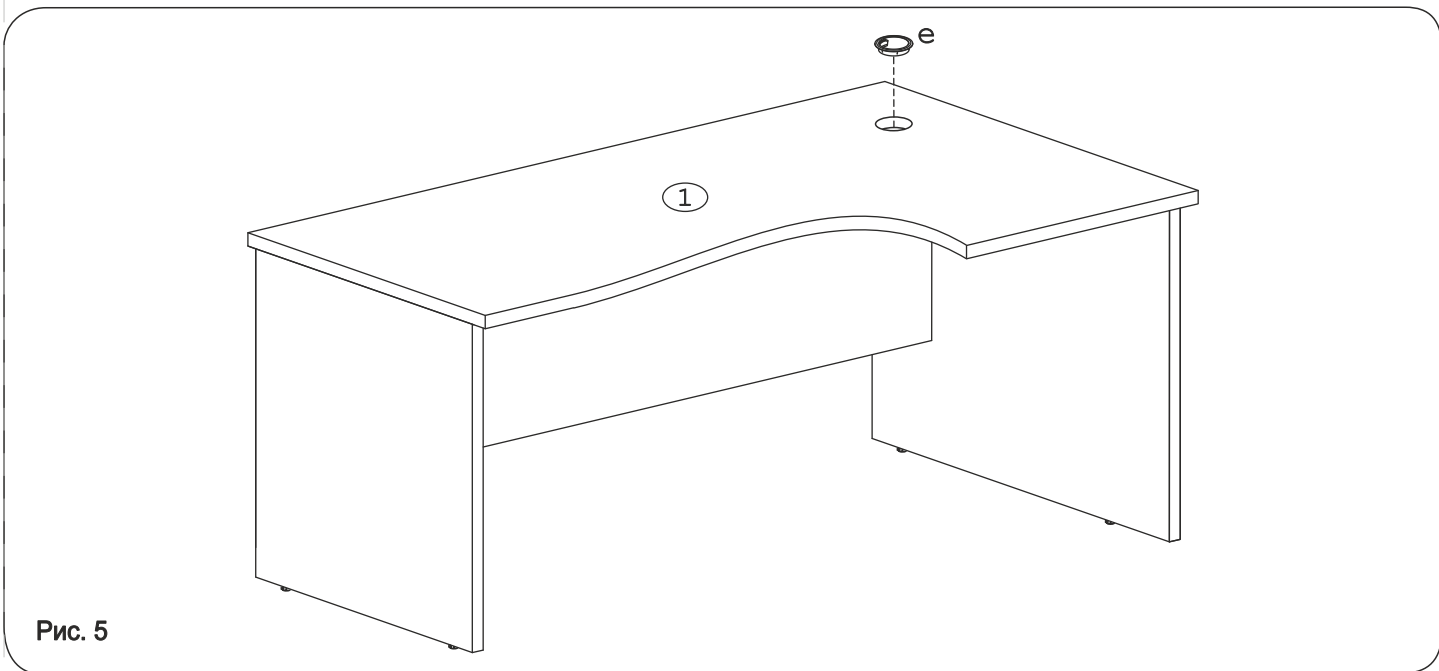

Рис. 4

Рис. 5